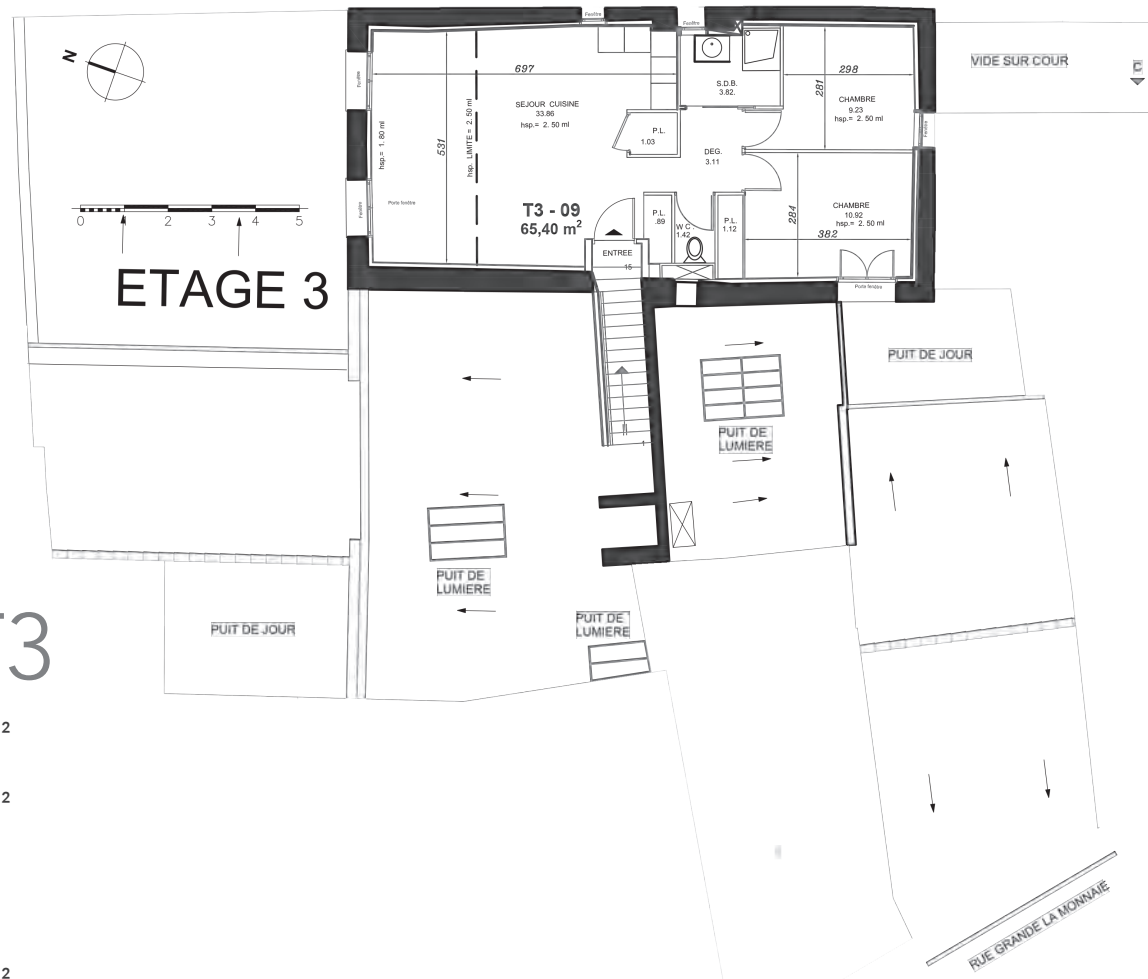

NIVEAU R+3

LOT 9 - T3

Séjour / cuisine :	33.18m ²
Chambre 1 :	9.04m ²
Chambre 2 :	11.79m ²
Sde :	3.74m ²
Dgt :	3.04m ²
P.L. :	1.87m ²
WC :	1.39m ²
Surface totale :	64.05m ²