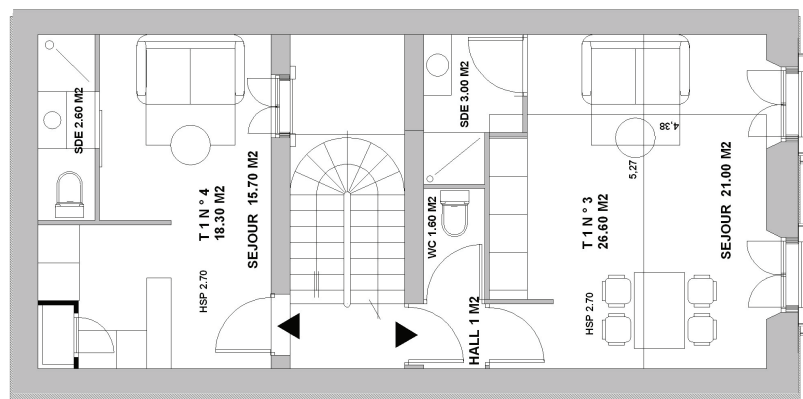

### LOT 4 - T1

Séjour / cuisine : 15.70m<sup>2</sup>  
Sdb / WC : 2.60m<sup>2</sup>  
Surface totale : 18.30M<sup>2</sup>

### LOT 3 - T1

Hall : 1.00m<sup>2</sup>  
Séjour / cuisine : 21.00m<sup>2</sup>  
Sdb : 3.00m<sup>2</sup>  
WC : 1.60m<sup>2</sup>  
Surface totale : 26.60M<sup>2</sup>