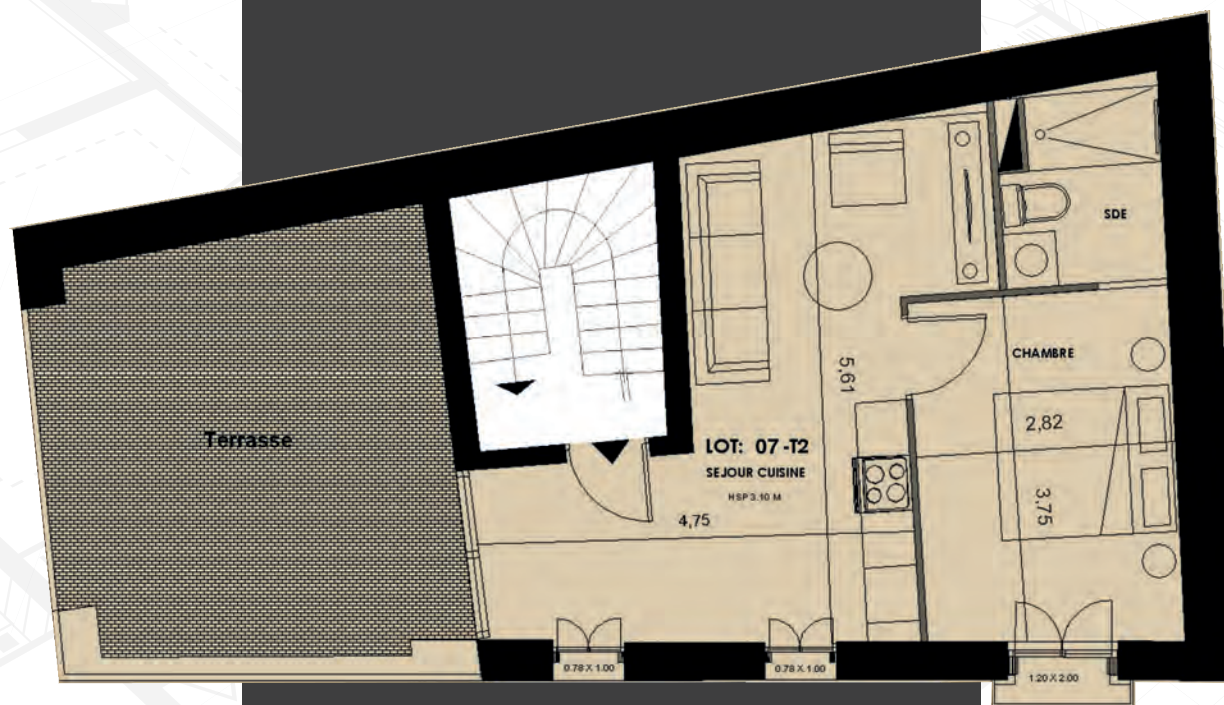

NIVEAU R+4

LOT 7 - T2

Séjour / cuisine :	19.50m ²
Chambre	11.20m ²
Sde :	2.70m ²
Balcon :	0.60m ²
Terrasse :	17.60m ²
Surface totale :	33.40m ²